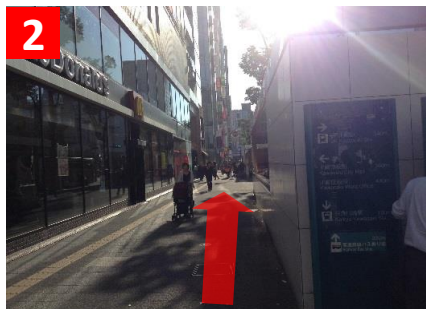

# 京急川崎駅ルート

京急川崎駅  
中央改札口より

# シェイピット川崎ジムアクセスマップ

川崎市川崎区小川町1-18 ラチッタデッラ内ビバーチェ棟2F

1 京急川崎駅中央改札口を出たら直進。

2 モアーズ(1Fマクドナルドさん)の通りを直進。

3 信号を渡りさいか屋を左折し直進。

4 右手に「ラチッタデッラ」の入口が見えるので右折。

5 直進すると右手にスロットPIAさんとイタリアンのサルヴァトーレさんがいます。シェイピットも同じビルです。

6 入口からエレベーターで3Fに上がれば、すぐシェイピットです。