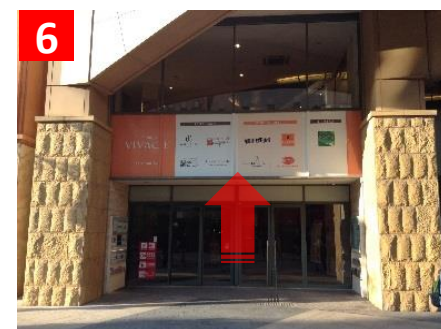

# シェイピット川崎ジムアクセスマップ

川崎市川崎区小川町1-18 ラチッタデッラ内ビバーチェ棟2F

1 京急川崎駅中央改札口を出たら直進。

2 モアーズ(1Fマクドナルドさん)の通りを直進。

3 信号を渡りさいか屋を左折し直進。

4 右手に「ラチッタデッラ」の入口が見えるので右折。

5 直進すると右手にスロットPIAさんとイタリアンのサルヴァトーレさんがいます。シェイピットも同じビルです。

6 入口からエレベーターで3Fに上がれば、すぐシェイピットです。