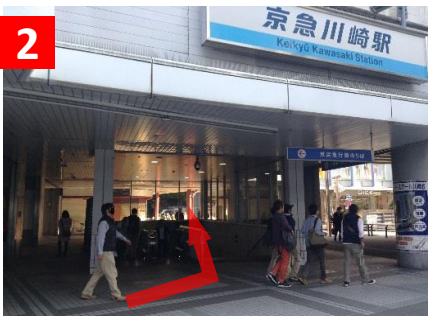

アゼリア地下街京急川崎駅ルート

京急川崎駅アゼリア
地下街より

シェイピット川崎ジムアクセスマップ

川崎市川崎区小川町1-18 ラチッタデッラ内ビバーチェ棟2F

1 京急川崎駅中央改札口を出たら直進。

2 右手のアゼリア地下街33番に入り、階段を降り、36番出口まで直進。

3 まっすぐ進んでいくと、36番出口が見えてきます。左折し、突き当りを右折し、エスカレーターで地上へ。

4 地上に出たら直進。右手に「ラチッタデッラ」の入口が見えるので右折。

5 直進すると右手にスロットPIAさんとイタリアンのサルヴァトーレさんがあります。シェイピットも同じビルです。

6 入口からエレベーターで3Fに上がれば、すぐシェイピットです。