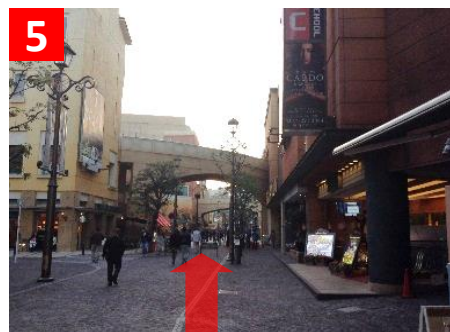

アゼリア地下街京急川崎駅ルート

京急川崎駅アゼリア
地下街より

シェイピット川崎ジムアクセスマップ

川崎市川崎区小川町1-18 ラチッタデッラ内ビバーチェ棟2F

1 京急川崎駅中央改札口を出たら直進。

2 右手のアゼリア地下街33番に入り、階段を降り、36番出口まで直進。

3 まっすぐ進んでいくと、36番出口が見えてきます。左折し、突き当りを右折し、エスカレーターで地上へ。

4 地上に出たら直進。右手に「ラチッタデッラ」の入口が見えるので右折。

5 直進すると右手にスロットPIAさんとイタリアンのサルヴァトーレさんがあります。シェイピットも同じビルです。

6 入口からエレベーターで3Fに上がれば、すぐシェイピットです。