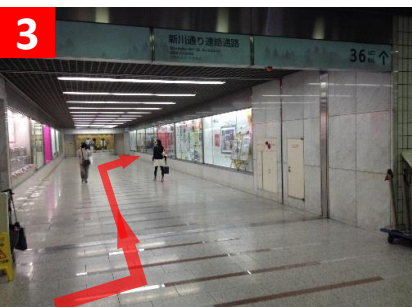

アゼリア地下街京急川崎駅ルート

京急川崎駅アゼリア
地下街より

シェイピット川崎ジムアクセスマップ

川崎市川崎区小川町1-18 ラチッタデッラ内ビバーチェ棟2F

1 京急川崎駅中央改札口を出たら直進。

2 右手のアゼリア地下街33番に入り、階段を降り、36番出口まで直進。

3 まっすぐ進んでいくと、36番出口が見えてきます。左折し、突き当りを右折し、エスカレーターで地上へ。

4 地上に出たら直進。右手に「ラチッタデッラ」の入口が見えるので右折。

5 直進すると右手にスロットPIAさんとイタリアンのサルヴァトーレさんがあります。シェイピットも同じビルです。

6 入口からエレベーターで3Fに上がれば、すぐシェイピットです。