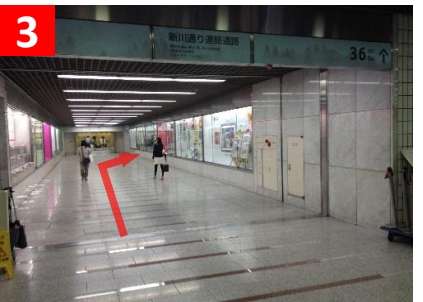

アゼリア地下街JR川崎駅ルート

JR川崎駅アゼリア
地下街より

シェイピット川崎ジムアクセスマップ

川崎市川崎区小川町1-18 ラチッタデッラ内ビバーチェ棟2F

1

川崎駅改札を出たら右折し、アゼリア方面へ向かいます。階段を2つ下ります。

2

階段を降りて、アゼリア地下街に入ったら右折。突き当りを左折し、36番出口まで直進。

3

まっすぐ進んでいくと、36番出口が見えてきます。突き当りを右折し、エスカレーターで地上へ。

4

地上に出たら直進。右手に「ラチッタデッラ」の入口が見えるので右折。

5

直進すると右手にスロットPIAさんとイタリアンのサルヴァトーレさんがいます。シェイピットも同じビルです。

6

入口からエレベーターで3Fに上がれば、すぐシェイピットです。