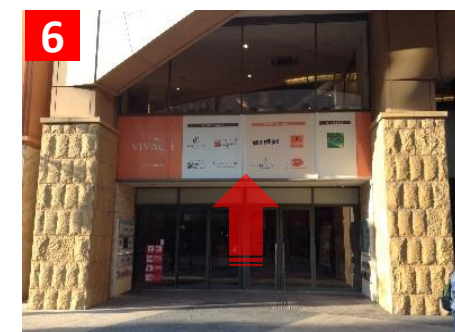

JR川崎駅ルート

JR川崎駅
東口より

シェイピット川崎ジムアクセスマップ

川崎市川崎区小川町1-18 ラチッタデッラ内ビバーチェ棟2F

1 川崎駅改札を出たら右折し、東口方面へ向かいます。

2 階段を降りたら、右手の出口からルフロン(ヨドバシカメラさんのビル)方面へ。

3 横断歩道を渡り左折。さいか屋へ向かって直進し、交差点を通過します。

4 右手に「ラチッタデッラ」の入口が見えるので右折。

5 直進すると右手にスロットPIAさんとイタリアンのサルヴァトーレさんがいますシェイピットも同じビルです。

6 入口からエレベーターで2Fに上がれば、すぐシェイピットです。