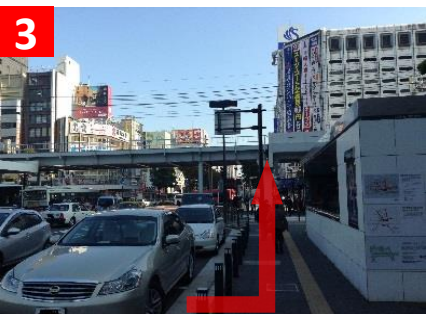

JR川崎駅ルート

JR川崎駅
東口より

シェイピット川崎ジムアクセスマップ

川崎市川崎区小川町1-18 ラチッタデッラ内ビバーチェ棟2F

1 川崎駅改札を出たら右折し、東口方面へ向かいます。

2 階段を降りたら、右手の出口からルフロン(ヨドバシカメラさんのビル)方面へ。

3 横断歩道を渡り左折。さいか屋へ向かって直進し、交差点を通過します。

4 右手に「ラチッタデッラ」の入口が見えるので右折。

5 直進すると右手にスロットPIAさんとイタリアンのサルヴァトーレさんがいますシェイピットも同じビルです。

6 入口からエレベーターで2Fに上がれば、すぐシェイピットです。