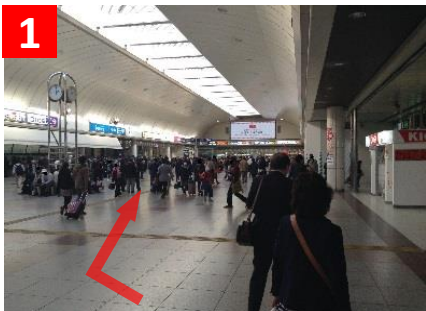

JR川崎駅ルート

JR川崎駅
東口より

シェイピット川崎ジムアクセスマップ

川崎市川崎区小川町1-18 ラチッタデッラ内ビバーチェ棟2F

1 川崎駅改札を出たら右折し、東口方面へ向かいます。

2 階段を降りたら、右手の出口からルフロン(ヨドバシカメラさんのビル)方面へ。

3 横断歩道を渡り左折。さいか屋へ向かって直進し、交差点を通過します。

4 右手に「ラチッタデッラ」の入口が見えるので右折。

5 直進すると右手にスロットPIAさんとイタリアンのサルヴァトーレさんがいますシェイピットも同じビルです。

6 入口からエレベーターで2Fに上がれば、すぐシェイピットです。